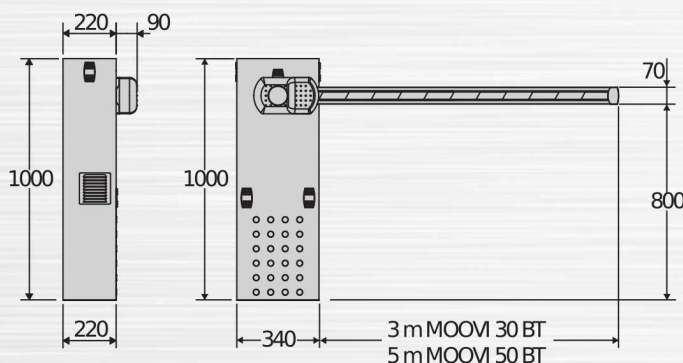

راهبند – Boom Barrier

مدل : MOOVI

Moovi از یک سازه موتوری مجهز به مدار فرمان و فنر بالانس و تجهیزات کنترل حرکت تشکیل می شود که به کمک اتصالات ویژه بازوی آلومینیومی را در مسیر حرکت خود رو ثابت نگاه می دارد و با دریافت فرمان مناسب مسیر تردد را باز می کند. این سری راهبند اتوماتیک با بهره مندی از سیستم الکتروموتور و گیربکس پر قدرت در سری ولتاژی ۲۳۰ ولت تولید می گردد و مجهز به حسگرهای ویژه جریان برای ممانعت از برخورد با مانع می باشد که در دو تیپ کلی (راهبند الکترومکانیک و راهبند هیدرولیک) تولید و به بازار عرضه می گردد. سیستم هوشمند برخورد با مانع، تردد بالا، ریموت کد متغیر، مواد اولیه بسیار با کیفیت و بی نیاز بودن به سرویس و نگهداری از ویژگی های قابل توجه این راهبند بازویی اتوماتیک محسوب می شود.

Receiver Post

Foldable Boom Barrier

Flasher Alarm Siren

IP54 Protection Rating

Remote Control

راهبند الکترومکانیک Moovi در سه تیپ حرکتی S راهبند های سریع، RMM راهبند های سری دو سرته، MOOVI راهبند ساده (با سرعت ثابت) سرعت عملکرد راهبند در سه گروه مختلف از (۱/۵ و ۴ و ۸ ثانیه) متغیر می باشد.

ویژگی های فنی :

- رمز گذاری برای عدم امکان تغییر در تنظیمات
- ورودی فرمان خارجی از اتاق نکهبانی یا اتاق کنترل
- قابلیت تنظیم قدرت و جریان مصرفی و حساسیت در مقابل مانع
- قابلیت اتصال به کلیه تجهیزات و حسگر های مانع در زیر بازوی راهبند
- قابلیت پاک کردن ریموت خاص با قابلیت مشاهده شماره ریموت کنترل
- حفاظت ولتاژ خروجی در برابر اتصال کوتاه و نمایش پیام خطا بر روی صفحه نمایش
- قابلیت تنظیم شتاب اولیه و ترمز انتهایی بازوی راهبند جهت جلوگیری از تنش و ضربه
- نمایشگر دیجیتال برای نمایش تنظیمات و خطا های احتمالی عملکرد راهبند اتوماتیک
- تنظیمات با دقت دهم ثانیه و قابلیت تنظیم عملکرد های مختلف در خروجی های مدار فرمان

امکان اتصال به انواع سیستم های کنترل تردد و اکسس کنترل ها با استفاده از کارت خوان، تگ و پلاک خوان

سیستم محرکه	نام متعارف	حداکثر عرض	تعداد تردد بهینه
الکترومکانیک	راهبند جاده ای	۵ متر	۲۲۰ تردد در روز
کمپانی سازنده	سرعت باز شونده	نوع گیربکس راهبند	
BFT ایتالیا	۱/۵ الی ۴ ثانیه	قفل دائم یا خلاص کننده سوئیچی	